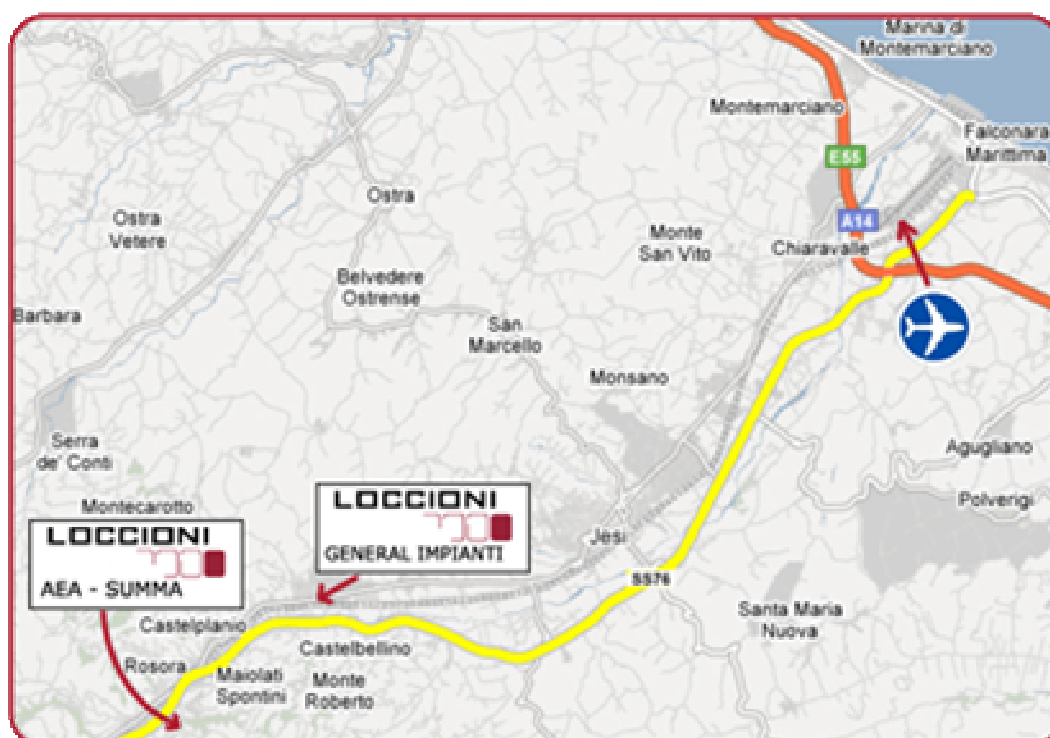

## COME RAGGIUNGERCI

*Da Roma:*

Superstrada SS76 direzione Ancona  
Uscita n.12 Maiolati Spontini-Castelplanio

### ***In Treno***

*Da Roma*

Direzione Ancona, stazione di Jesi

*Da Milano*

Direzione Taranto, stazione di Ancona e quindi direzione Roma, stazione di Jesi

Raggiungere la 2<sup>a</sup> rotatoria e prendere la prima uscita direzione JESI.

Proseguire per altri 600 mt circa, sulla sinistra si trova via Monteschiavo.